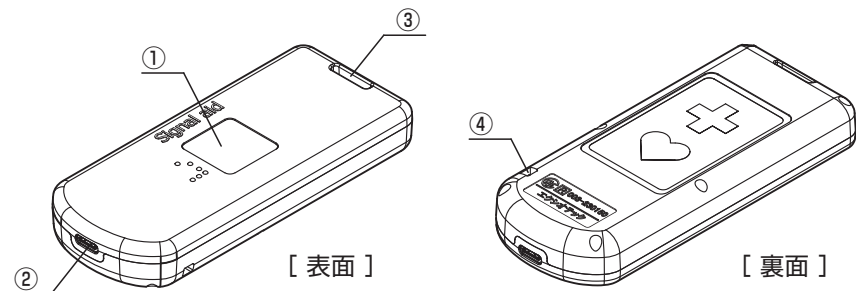

ご利用対象のシステム

本製品はお客様が携帯し、下記のシステムや製品にご利用いただけます。

- 1) 音声標識ガイドシステム：公共の建物・銀行向け等の音声案内装置。
- 2) 歩行時間延長信号機：警察庁で設置を推進している歩行時間延長信号機。

シグナルエイドの機能

- 1) 電波送信機能
音声標識ガイドシステム、歩行時間延長信号機を動作させるための電波を送信する機能です。
- 2) 情報提供エリア受信機能
音声標識ガイドシステムの音声案内が使用できる「情報提供エリア」内に入ると、シグナルエイドが振動してお知らせする機能です。
- 3) オートオフ機能
情報提供エリア受信機能の待ち受け時に、押しボタンの無操作と情報提供エリア外の状態で2時間続くとオートオフ機能が働きます。

各部の名称と働き

表面に「押す」の点字が入っています。丸まった短辺が下側になるようにお持ちいただくと、本体を正しく正面に向けた状態になります。以下、この向きの状態で説明を致します。

- ①押しボタン
本体の表面にある押しボタンで、電源の操作と電波を送信するためのスイッチです。「押す」の点字の上に配置されています。
- ②USBポート (USB Type-C)
USB充電のジャックとなっています。下側の丸まった短辺に配置されています。
- ③ ④ストラップ穴
本体上側と下側の2箇所にストラップ穴があります。ご使用のスタイルに応じて、お好みでご利用下さい。