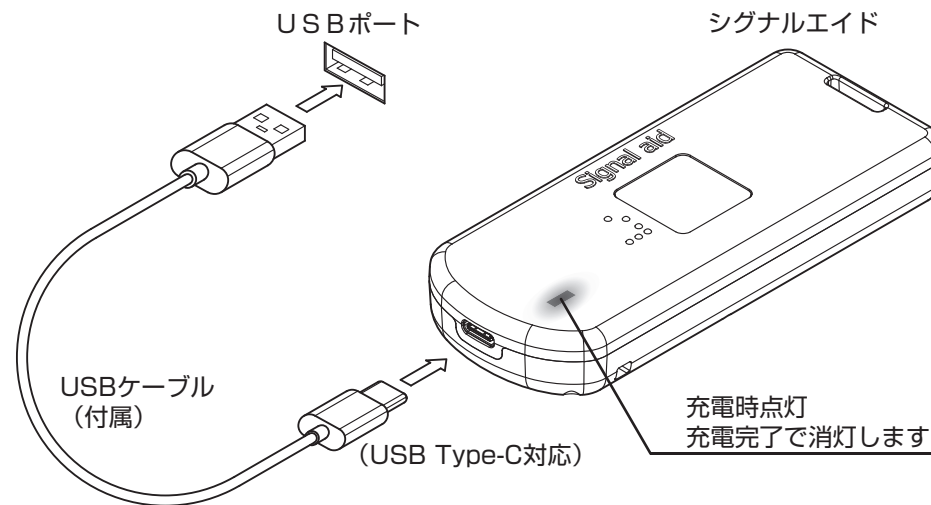

2) シグナルエイドの充電方法 (USB充電)

充電は、付属のUSBケーブルを使用して、USBポート、付属のUSBケーブル、シグナルエイドの順に接続して下さい。約4時間で満充電となります。