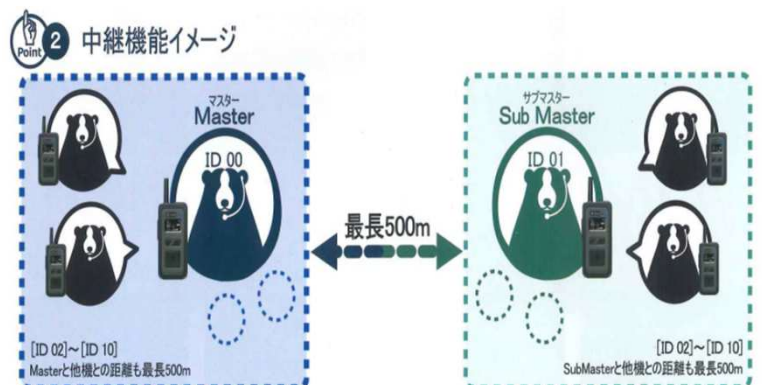

- ●Masterから電波を受信したSubMasterが中継機能を有するので、Masterから離れた場所や死角になる位置でも、SubMasterの電波が受信できれば同時通話が可能
- ●見晴らしの良い場所でロングアンテナを使用すれば最長1,500m離れた相手とも同時通話が可能 ※ロングアンテナは別途購入となります
- ●ID02~10は移動してもMaster、SubMasterの電波の最適な方を自動受信

問い合わせ先

株式会社 エクシオテック

情報通信事業本部 ソリューション本部 プロダクトエンジニアリング部

〒153-0064 東京都目黒区下目黒2-7-4

TEL : 03-6417-9515 FAX : 03-6417-9827