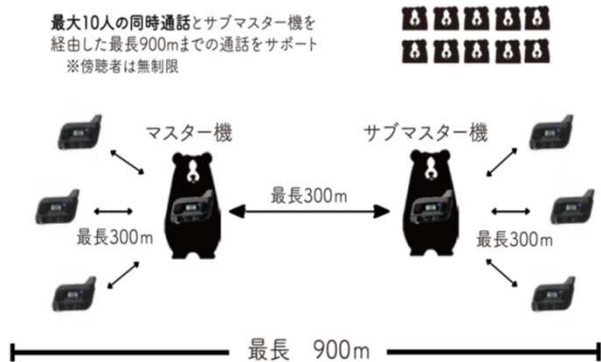

【PHモード】の場合

最大10人の同時通話とサブマスター機を経由した最長900mまでの通話をサポート
※傍聴者は無制限