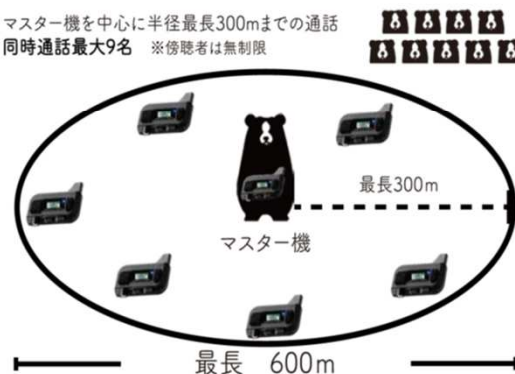

【PSモード】の場合

マスター機を中心に半径最長300mまでの通話
同時通話最大9名 ※傍聴者は無制限

問い合わせ先

株式会社 エクシオテック

情報通信事業本部 ソリューション本部 プロダクトエンジニアリング部

〒153-0064 東京都目黒区下目黒2-7-4

TEL : 03-6417-9515 FAX : 03-6417-9827